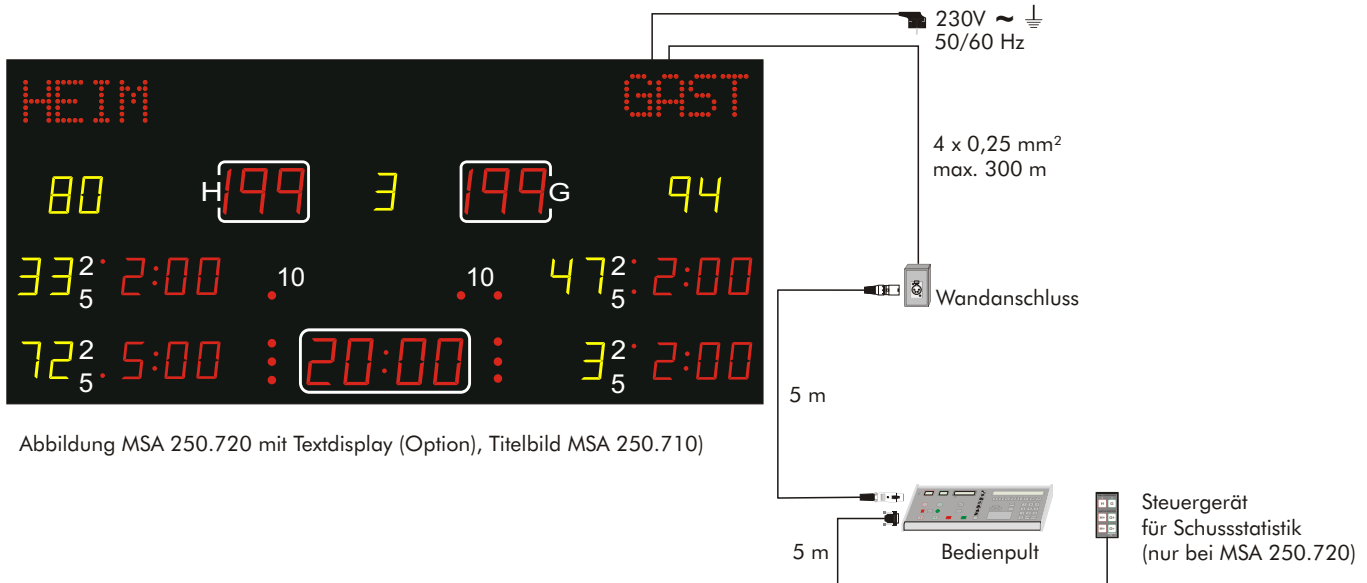

## Eishockeyanzeigen Modellreihe 710/720

Diese speziellen Eishockeyanzeigen erlauben es, für jede Mannschaft die Nummern der jeweils ersten beiden Spieler, die eine Strafe erhalten, anzuzeigen und gleichzeitig auch das Strafmaß von 2, 5 und 10 Minuten. Das Modell 250.720 kann zusätzlich auch Schussstatistiken darstellen.

# Eishockeyanzeige Modellreihe 710/720

Abbildung MSA 250.720 mit Textdisplay (Option), Titelbild MSA 250.710)

Funktionen	Darstellung	MSA 250.710	MSA 250.720
Spielstand, Ergebnis	188	250 mm	
Spielzeit, Countdown, Uhrzeit	88:88	250 mm	
Spielperiode	8	200 mm	
Strafzeitanzeige 2/5 min.	2:   5'	2 rote Dots/1 roter Dot	
Spielernummer	88	150 mm	
Strafzeitanzeige 10 min.	10	zwei rote Dots	
Strafzeit-Timer	8:88	150 mm	
Timeout-Anzeige	:	je Team 3 Dots	
Schusstatistik	88	nein	ja, 200 mm
Textdisplay optional	CHARACTERS	Anzahl und Größe der Zeichen auf Anfrage (siehe Abbildung oben)	
Akustisches Signal		Hupe automatisch/manuell	
Anschluss für Goal Lamps		inklusive	
Technische Daten			
Ableседistanz empf./max.		100/150 m	
Komfort-Bedienpult		9 Sportarten vorprogrammiert	
Bedienung für Schusstatistik		nein	inklusive
Funkbedienung		optional, nur möglich bei Modellen ohne Textdisplay	
DCF 77-Synchronisation der Uhrzeit		optional	
Abmessungen B x H x T		4000 x 1350 x 100 mm	
mit Textdisplay B x H x T		4000 x 1650 x 100 mm	
Gewicht ohne/mit Textdisplay		75/100 kg	
Stromversorgung		230 VAC	
Stromverbrauch ohne/mit Textdisplay		max. 300/420 W	
Montage-Set für 4-seitige Anzeige		optional lieferbar	