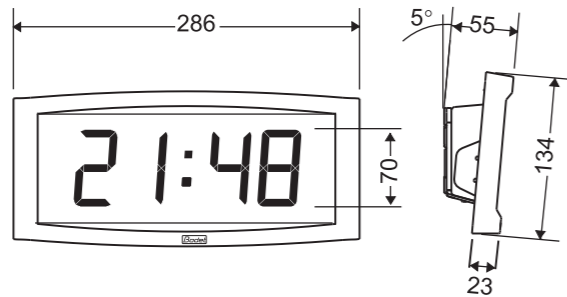

Abmessungen (mm)

Cristalys 7