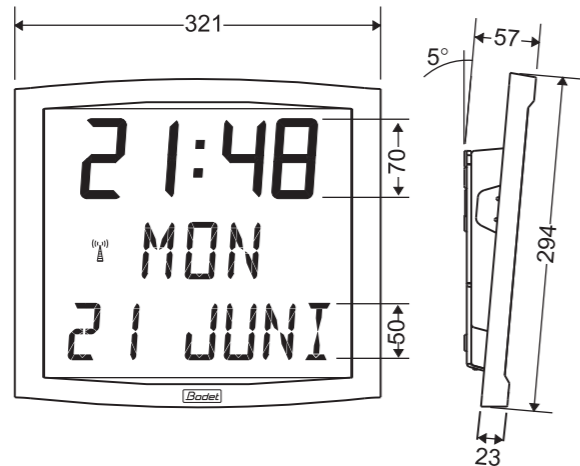

Cristalys Date

Cristalys Ellipse