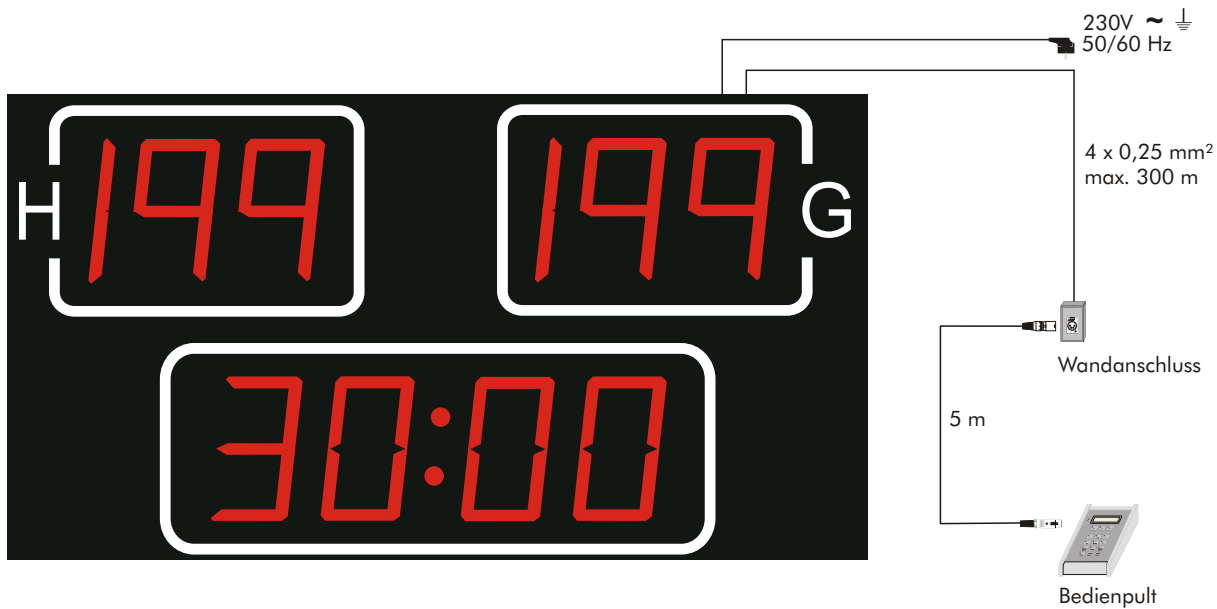

Indoor-Multisportanzeigen Modellreihe 150

Dies sind die kleinsten, stationären Sportanzeigen im breiten Angebot von BÜRK MOBATIME. Sie sind für kleinere Sporthallen und für viele Sportarten geeignet, wenn nur der Spielstand und die Zeit angezeigt werden sollen.

Wie alle anderen Modellreihen verfügen auch diese Multisportanzeigen über weitere vorteilhafte Eigenschaften: •Countdown in Zehntelsekunden für die letzte Spielminute •Uhrzeitanzeige, wenn kein Spiel läuft •Steuerung mehrerer Anzeigen von einem Bedienpult •Vierseitige Anzeigen und an-

dere spezielle Anforderungen auf Anfrage

- Die Bedienung ist so einfach, dass sie ohne die Betriebsanleitung erlernt werden kann
- Die hervorragende Ablesbarkeit, die hochwertige, strengen Kontrollen unterzogene Qualität und das klare, übersichtliche Design resultieren aus der Verwendung von LED's mit einem 160°-Betrachtungswinkel (Lebensdauer bei Normalbetrieb 10 Jahre und mehr) sowie einer nicht reflektierenden, schlagfesten Acrylfrontscheibe und einem leichten, aber trotzdem äußerst stabilen Aluminiumrahmen.

Indoor-Multisportanzeigen Modellreihe 150

Funktionen	Darstellung	MSA 150.150	MSA 200.150
Spielstand, Ergebnis	199	150 mm	200 mm
Spielzeit, Countdown, Uhrzeit	88:88	150 mm	200 mm
Akustisches Signal		Hupe automatisch/manuell	Hupe automatisch/manuell
Technische Daten			
Ableseentfernung empf./max.		40/80 m	70/120 m
Bedienpult		inklusive	
DCF 77-Synchronisation der Uhrzeit		optional	
Abmessungen B x H x T		1200 x 650 x 100 mm	1200 x 650 x 100 mm
Gewicht		20 kg	20 kg
Stromversorgung		230 VAC	230 VAC
Stromverbrauch		max. 80 W	max. 80 W