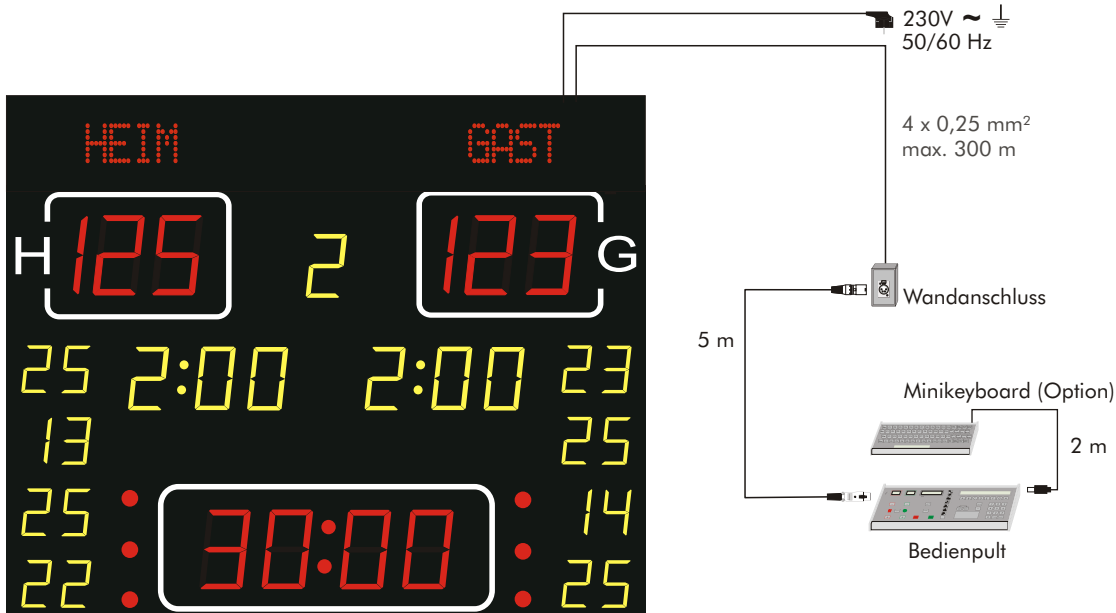

Indoor-Multisportanzeige Modellreihe 390

Mit einer Ergebnisanzeige für die vorausgegangenen Sätze ist dieses Modell prädestiniert für Volleyball.

Da das Bedienpult außer für Volleyball auch für Hallenfußball, Eishockey, Basketball, Tennis, Handball, Wasserball, Unihockey und Minihockey vorprogrammiert ist, kann dieses Modell sehr vielseitig genutzt werden. Textdisplay z.B. für Teamnamen optional. Weitere vorteilhafte Eigenschaften: •Digitaler Auszeit-Timer •Count-down in Zehntelsekunden für die letzte Spielminute •Uhrzeitanzeige, wenn kein Spiel läuft •Funksteuerung optional, sofern kein Textdisplay vorhanden •Steuerung mehrerer Anzeigen von einem Bedienpult.

Die Bedienungssoftware wird ständig den aktuellen Regeln der jeweiligen Sportverbände angepasst.

Indoor-Multisportanzeige Modellreihe 390

Abbildung mit Textdisplay (Option)

Funktionen		Darstellung	MSA 250.390
Spielstand, Ergebnis		188	250 mm
Spielzeit, Countdown, Uhrzeit		88:88	250 mm
Spielperiode		8	200 mm
Satzstand		88	150 mm
Teamfoul-Zähler		8:88	200 mm
Timeout: Timer/Zähler		8:88 :	200 mm/3 Dots je Team
Timeout: Zähler/Timer		8:88 88:88	200/250 mm
Strafzeit: Timer/Anzeige		8:88 :	200 mm/3 Dots je Team
Timeout: Timer/Zähler		88:88 :	250 mm/3 Dots je Team
Satzstand/Aufschlag		88:88	250 mm
Punkt/Vorteil 0-15-30-40-A		8:88	200 mm
Textdisplay optional		CHARACTERS	21 Zeichen, 120 mm
Akustisches Signal			Hupe automatisch/manuell
Technische Daten			
Ableседistanz empf./max.			110/150 m
Komfort-Bedienpult inklusiv			vorprogrammiert für 9 Sportarten
Funkbedienung			optional, nur für Anzeige ohne Textdisplay
DCF 77-Uhrzeitsynchron.			optional
Minikeyboard			optional
Abmessungen B x H x T			2000 x 1350 x 100 mm
mit Textdisplay B x H x T			2000 x 1650 x 100 mm
Gewicht ohne/mit Textdispl.			50/75 kg
Stromversorgung			230 VAC
Stromverbr. ohne/mit Textdispl.			max. 120/240 W