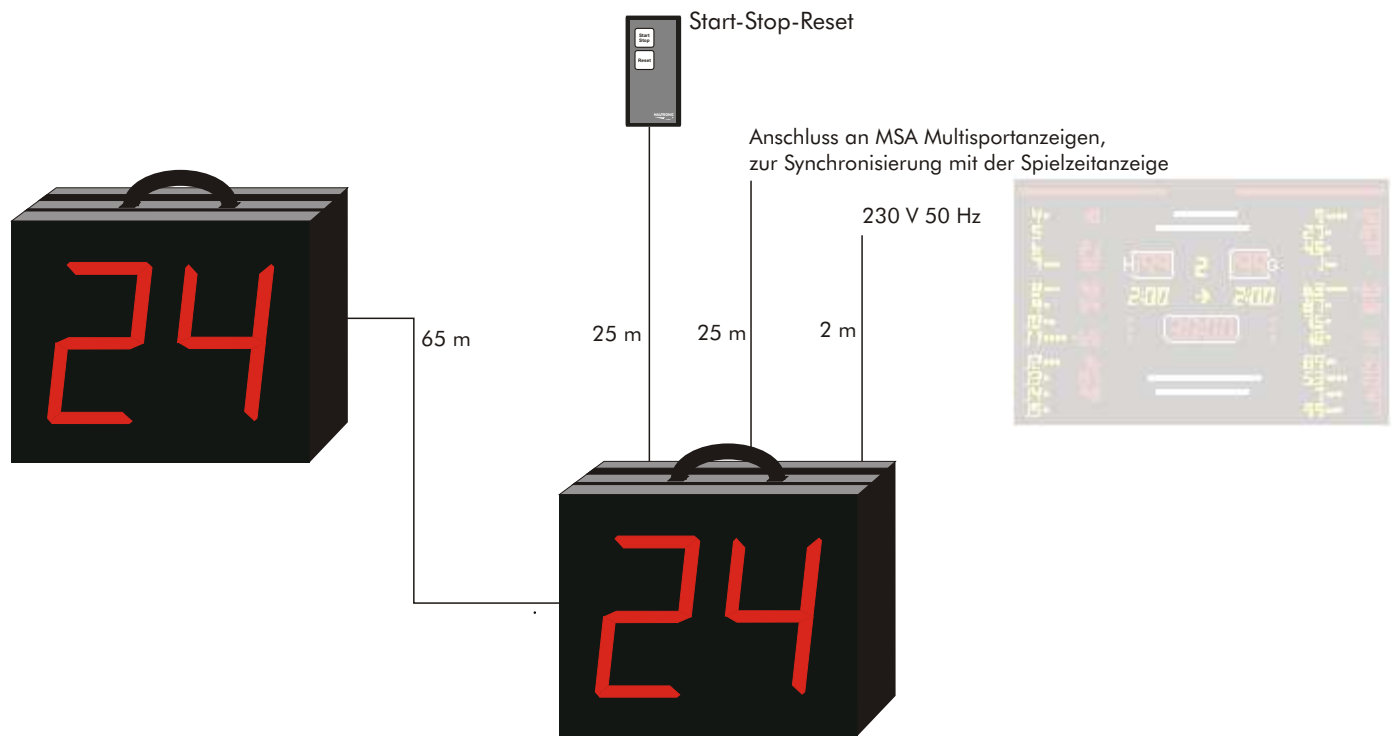

## Basketball-Angriffsuhr Modellreihe 740

Diese kleinste Angriffsuhr - mit zwei Anzeigen für die 24-Sekunden-Angriffszeit - kann entweder autonom eingesetzt werden oder optional auch als Ergänzung einer MSA-Basketballanzeige. Trotz ihrer geringen Größe erfüllt sie die wichtigsten FIBA-Kriterien.

Der Abstand zwischen den beiden Uhren kann bis zu 65 m betragen. Die Bedienung und die optionale Synchronisierung mit der Spielzeituhr einer MSA Multisportanzeige funktionieren zuverlässig über eine Distanz bis zu 25 m. Das Ende der Angriffszeit wird von einer

Hupe signalisiert, die ebenso wie die Stromversorgung in eine der beiden Anzeigen integriert ist.

Die hervorragende Ablesbarkeit, die hochwertige, strengen Kontrollen unterzogene Qualität und das klare, übersichtliche Design resultieren aus der Verwendung von LED's mit einem 160°-Betrachtungswinkel (Lebensdauer bei Normalbetrieb ca. 10 Jahre und mehr) sowie einem leichten, aber trotzdem äußerst robusten Aluminiumgehäuse, das auch härteste Ballwürfe unbeschädigt übersteht.

# Basketball-Angriffsuhr Modellreihe 740

Funktionen	MSA SC 200.740
Anzeige der Angriffszeit	200 mm
Akustisches Signal: Ende der Angriffszeit	Hupe automatisch
Technische Daten	
Ablesedistanz empfohlen/maximal	80/120 m
Platzierung/Anbringung	freistehend
Bedienung	Start-Stop-Reset
Anschluss an MSA Multisportanzeige	optional
Abmessungen B x H x T	370 x 300 x 100 mm
Gewicht Anzeige 1/Anzeige 2	2/4 kg
Stromversorgung	230 VAC
Stromverbrauch	max. 40 W