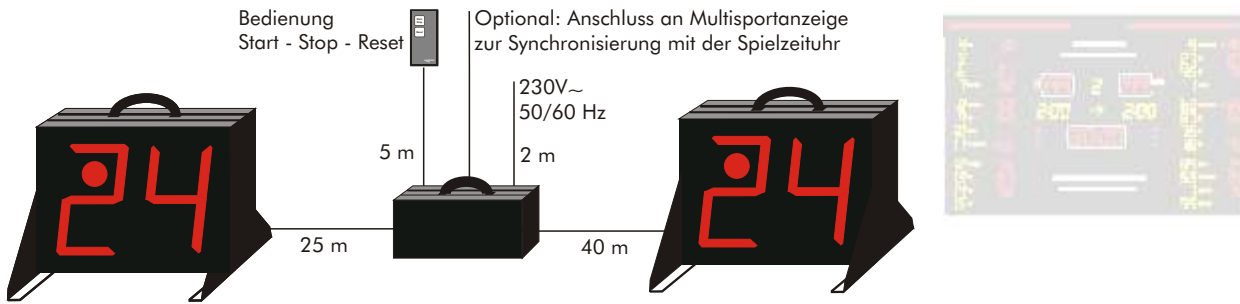

Basketball-Angriffsuhren Modellreihe 750

MSA SC 250.750 Stand-alone-System für freie Aufstellung