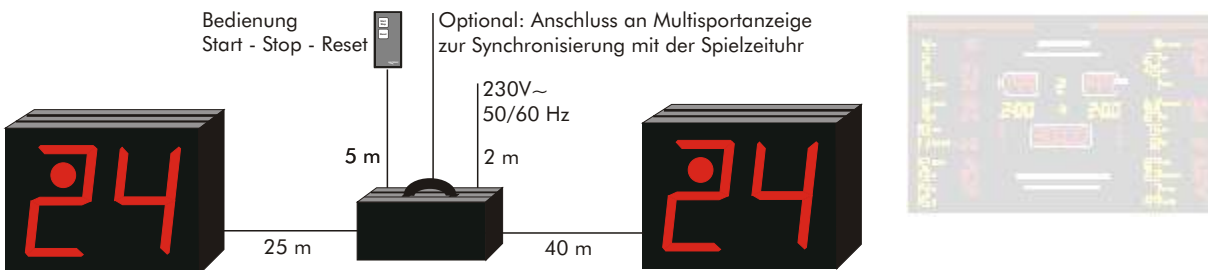

MSA SC 250.751 Stand-alone-System für Wandmontage