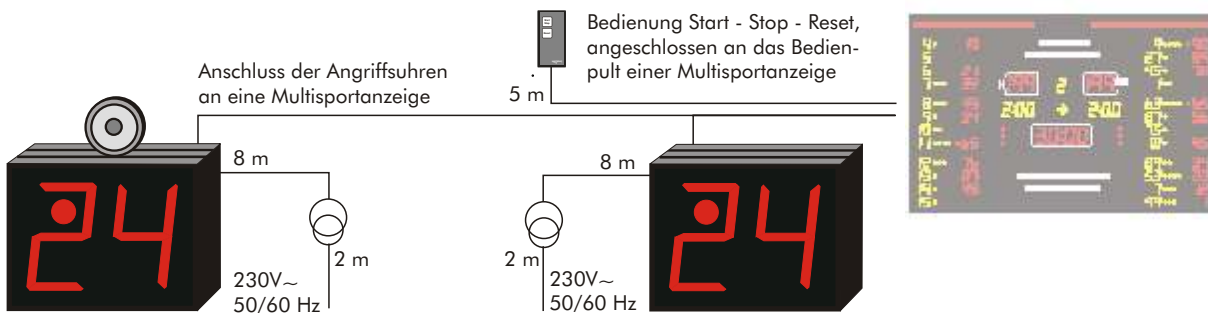

Die Modelle MSA 250.750 und MSA 250.751 können als Stand-alone-Systeme eingesetzt oder durch Anschluss an eine Multisportanzeige mit deren Spielzeituhr synchronisiert werden. Das Modell MSA 250.755 wurde speziell als Zusatzsystem für Multisportanzeigen

# Basketball-Angriffsuhren Modellreihe 750

**MSA SC 250.750 Stand-alone-System für freie Aufstellung**

**MSA SC 250.751 Stand-alone-System für Wandmontage**

**MSA SC 250.755 Angriffsuhr für Wandmontage, mit Steuerung über das Bedienpult einer MSA Multisportanzeige**

Funktionen	MSA SC 250.750	MSA SC 250.751	MSA SC 250.755
Anzeige der Angriffszeit	250 mm		
Akustisches Signal: Ende der Angriffszeit	Hupe automatisch		
Optisches Signal: Ende der Angriffszeit	Rotes Spotlicht, 70 mm, automatisch		
<b>Technische Daten</b>			
Ablesedistanz empfohlen/maximal	110/150 m		
Platzierung/Anbringung	freistehend	Wandbefestigung	Wandbefestigung
Bedienung	Start - Stop - Reset, direkt	Start - Stop - Reset, direkt	über MSA-Bedienpult
Anschluss an Basketballanzeige	optional	optional	standardmäßig integriert
Abmessungen B x H x T	440 x 330 x 100 mm		
Gewicht je Anzeige	5 kg	4 kg	4 kg
Stromversorgung	230 VAC		230 VAC über Netzgerät 12 VDC
Stromverbrauch	max. 60 W		
Kabelaufroller	an beiden Anzeigen	-	-