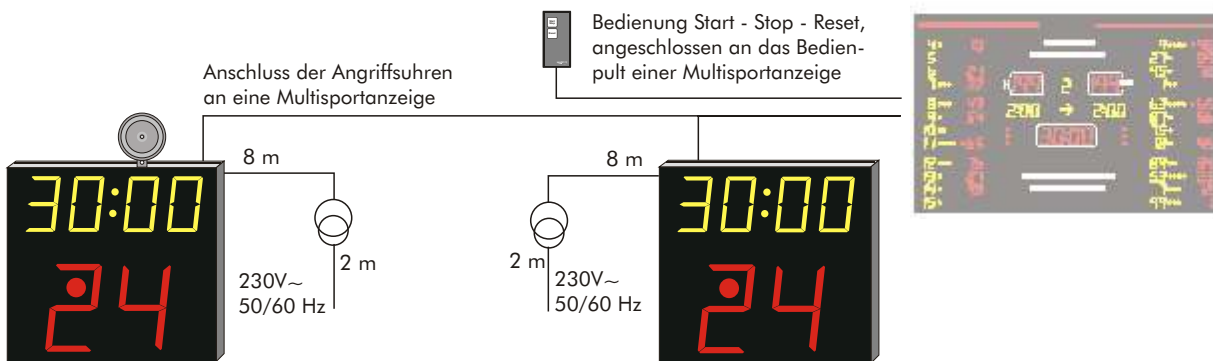

MSA SC 250.760 Angriffsuhr für Wandmontage, mit Steuerung über das Bedienpult einer MSA Multisportanzeige

MSA SC 320.761 Angriffsuhr für Wandmontage, mit Steuerung über das Bedienpult einer MSA Multisportanzeige

Funktionen	MSA SC 250.760	MSA SC 320.761
Anzeige der Angriffszeit	250 mm	320 mm
Anzeige der Spielzeit	150 mm	200 mm
Akustisches Signal: Ende der Angriffszeit	Hupe automatisch	
Optisches Signal: Ende der Angriffszeit	Rotes Spotlicht, 70 mm, automatisch	
Technische Daten		
Ablesedistanz empfohlen/maximal	60/100 m	80/120 m
Platzierung/Anbringung	Wandbefestigung	
Bedienung	Start - Stop - Reset, über MSA-Bedienpult	
Anschluss an Multisportanzeige	standardmäßig integriert	
Abmessungen B x H x T	630 x 560 x 100 mm	760 x 700 x 100 mm
Gewicht je Anzeige	10 kg	14 kg
Stromversorgung	230 VAC über Netzgerät 12 VDC	
Stromverbrauch	max. 2 x 60 W	

Autorisierter Vertriebspartner von BÜRK MOBATIME: