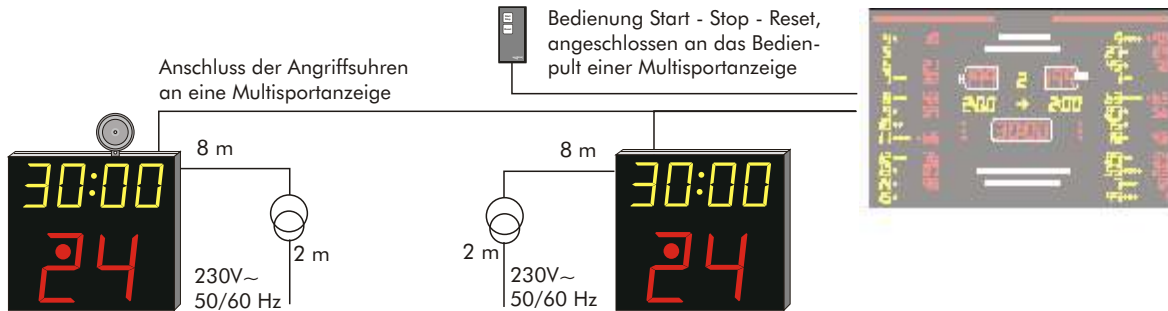

Basketball-Angriffsuhren Modellreihe 760