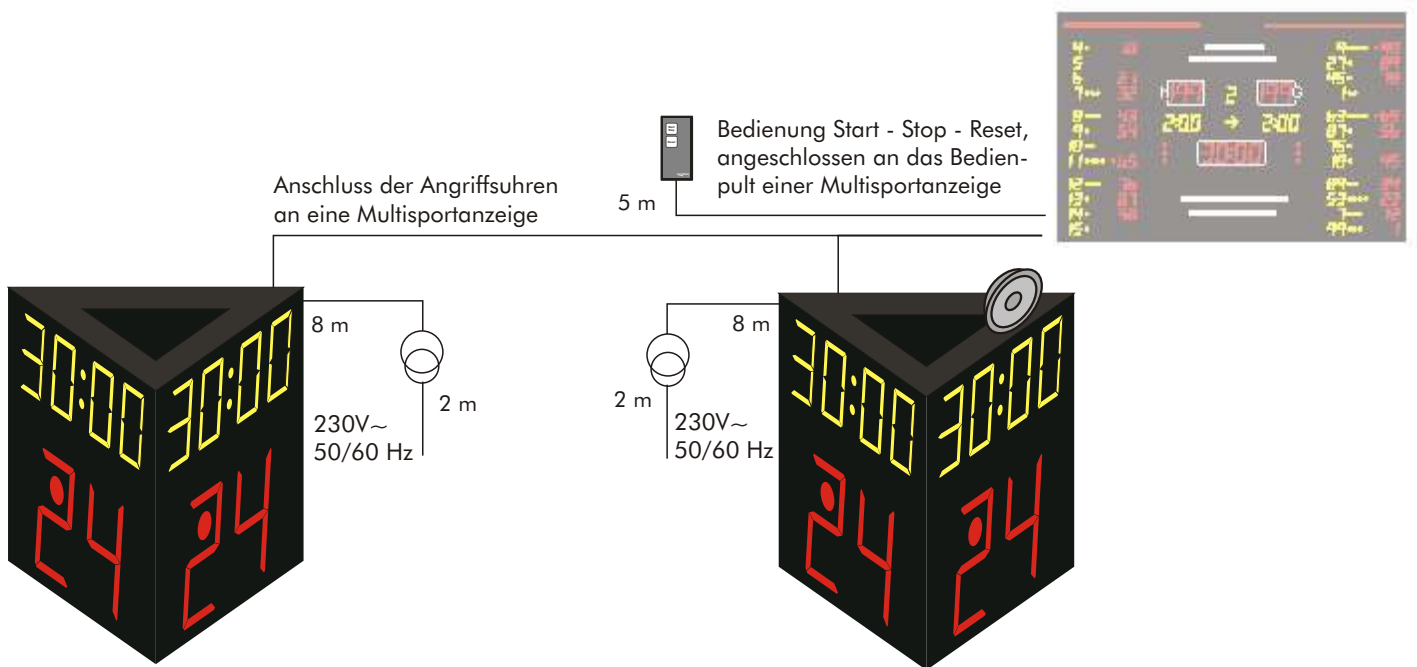

## Basketball-Angriffsuhren Modellreihe 770

Diese dreiseitigen Angriffsuhren zeigen den Zuschauern aus allen Richtungen die Angriffszeit und die Spielzeit. Sie entsprechen allen FIBA-Regeln und sind eine ideale Ergänzung von MSA Multi-sportanzeigen, insbesondere bei großen, internationalen Veranstaltungen. Die Zeitanzeigen werden von den Sportanzeigen synchronisiert und über deren Bedienpult gesteuert.

Zusätzlich zur 24-Sekunden-Angriffszeit wird die Spielzeit synchron zum Zeitdisplay der MSA Multisportsysteme angezeigt.

Das Ende der Angriffszeit wird mit roten Spotlights auf jeder Uhr signalisiert, während gleichzeitig die Hupe ertönt.

Die hervorragende Ablesbarkeit, die hochwertige, strengen Kontrollen unterzogene Qualität und das klare, übersichtliche Design resultieren aus der Verwendung von LED's mit einem 160°-Betrachtungswinkel (Lebensdauer bei Normalbetrieb ca. 10 Jahre und mehr) sowie einem leichten, aber trotzdem äußerst robusten Aluminiumgehäuse, das auch härteste Ballwürfe unbeschädigt übersteht.

# Basketball-Angriffsuhren Modellreihe 770

Funktionen	MSA SC 250.770
Anzeige der Angriffszeit	250 mm
Anzeige der Spielzeit	150 mm
Akustisches Signal: Ende der Angriffszeit	Hupe automatisch
Optisches Signal: Ende der Angriffszeit	Rotes Spotlicht, 70 mm, automatisch
Technische Daten	
Ablesedistanz empfohlen/maximal	60/100 m
Platzierung/Anbringung	freistehend
Bedienung	Start - Stop - Reset, über MSA-Bedienpult
Anschluss an Multisportanzeige	standardmäßig integriert
Abmessungen B x H x T	700 x 560 x 600 mm
Gewicht je Anzeige	20 kg
Stromversorgung	230 VAC über Netzgerät 12 VDC
Stromverbrauch	max. 2 x 120 W