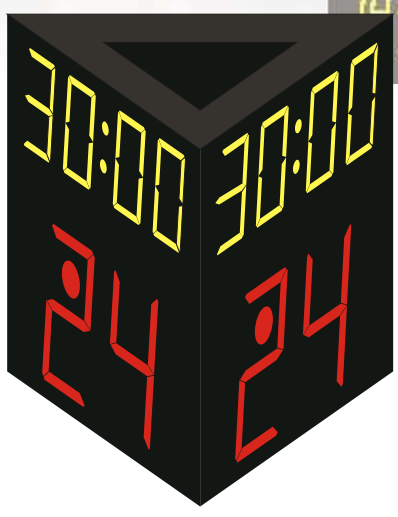

16....CHARACTERS		16....CHARACTERS	
4• 10	ID PANEL	9.... 90	
5	240 cm x 45 cm	27• 89	
6 21		45• 78	
7... 32	H 199 2 199G	1..	
8... 43	2:00 → 2:00	63.... 65	
9• 54		87• 56	
10..	30:00	75•	
11.... 65		18• 45	
12... 76		89.. 34	
13• 87	SPONSOR PANEL	53.... 23	
14• 98	240 cm x 90 cm	7	12
			1

## Basketball-Angriffsuhren Modellreihe 770

Diese dreiseitigen Angriffsuhren zeigen den Zuschauern aus allen Richtungen die Angriffszeit und die Spielzeit. Sie entsprechen allen FIBA-Regeln und sind eine ideale Ergänzung von MSA Multi-sportanzeigen, insbesondere bei großen, internationalen Veranstaltungen. Die Zeitanzeigen werden von den Sportanzeigen synchronisiert und über deren Bedienpult gesteuert.

Zusätzlich zur 24-Sekunden-Angriffszeit wird die Spielzeit synchron zum Zeitdisplay der MSA Multisportsysteme angezeigt.

Das Ende der Angriffszeit wird mit roten Spotlights auf jeder Uhr signalisiert, während gleichzeitig die Hupe ertönt.

# Basketball-Angriffsuhren Modellreihe 770

Funktionen	MSA SC 250.770
Anzeige der Angriffszeit	250 mm
Anzeige der Spielzeit	150 mm
Akustisches Signal: Ende der Angriffszeit	Hupe automatisch
Optisches Signal: Ende der Angriffszeit	Rotes Spotlicht, 70 mm, automatisch
Technische Daten	
Ablesedistanz empfohlen/maximal	60/100 m
Platzierung/Anbringung	freistehend
Bedienung	Start - Stop - Reset, über MSA-Bedienpult
Anschluss an Multisportanzeige	standardmäßig integriert
Abmessungen B x H x T	700 x 560 x 600 mm
Gewicht je Anzeige	20 kg
Stromversorgung	230 VAC über Netzgerät 12 VDC
Stromverbrauch	max. 2 x 120 W