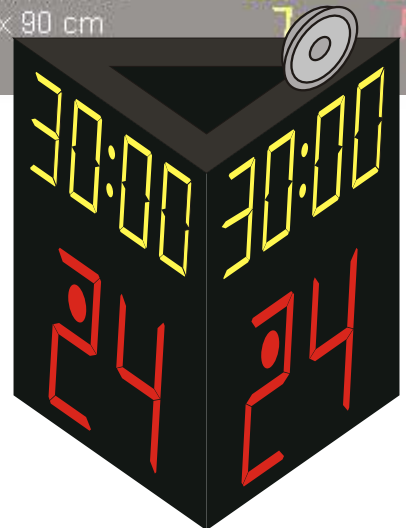

16....CHARACTERS		16....CHARACTERS	
4• 10	ID PANEL	9.... 90	
5	240 cm x 45 cm	27• 89	
6 21		45• 78	
7... 32	H 199 2 199G	1..	
8... 43	2:00 → 2:00	63.... 65	
9• 54		87• 56	
10..	30:00	75•	
11.... 65		18• 45	
12... 76		89.. 34	
13• 87	SPONSOR PANEL	53.... 23	
14• 98	240 cm x 90 cm	7	12
			1

## Basketball-Angriffsuhren Modellreihe 770

Diese dreiseitigen Angriffsuhren zeigen den Zuschauern aus allen Richtungen die Angriffszeit und die Spielzeit. Sie entsprechen allen FIBA-Regeln und sind eine ideale Ergänzung von MSA Multi-sportanzeigen, insbesondere bei großen, internationalen Veranstaltungen. Die Zeitanzeigen werden von den Sportanzeigen synchronisiert und über deren Bedienpult gesteuert.

Zusätzlich zur 24-Sekunden-Angriffszeit wird die Spielzeit synchron zum Zeitdisplay der MSA Multisportsysteme angezeigt.

Das Ende der Angriffszeit wird mit roten Spotlights auf jeder Uhr signalisiert, während gleichzeitig die Hupe ertönt.

# Basketball-Angriffsuhren Modellreihe 770

Funktionen	MSA SC 250.770
Anzeige der Angriffszeit	250 mm
Anzeige der Spielzeit	150 mm
Akustisches Signal: Ende der Angriffszeit	Hupe automatisch
Optisches Signal: Ende der Angriffszeit	Rotes Spotlicht, 70 mm, automatisch
Technische Daten	
Ablesedistanz empfohlen/maximal	60/100 m
Platzierung/Anbringung	freistehend
Bedienung	Start - Stop - Reset, über MSA-Bedienpult
Anschluss an Multisportanzeige	standardmäßig integriert
Abmessungen B x H x T	700 x 560 x 600 mm
Gewicht je Anzeige	20 kg
Stromversorgung	230 VAC über Netzgerät 12 VDC
Stromverbrauch	max. 2 x 120 W