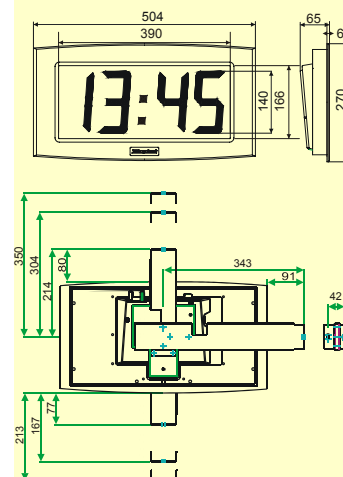

Technische Daten

Digitaluhr

Cristalys 14

Beschreibung :

- ▶ Innenuhr mit LCD-Anzeige,
- ▶ Feste oder wechselnde Anzeige der Uhrzeit, Datum, temperatur...
- ▶ Extraflaches Gehäuse,
- ▶ Ablesbarkeit 60m und Ablesewinkel 160°,
- ▶ Inklusiver Fühler für Innentemperatur,
- ▶ 4 Gehäusefarben: Aluminium, Weiß, Bordeaux oder Champagner,
- ▶ Ausführungen : autonomer Quarzbatterieantrieb, FI- oder DCF-funksynchronisiert, drahtlos (DHF) funksynchronisiert, Nebenuhr für Minuten-, Halbminutenimpulse oder zum Empfang von codierten Zeitinformationen AFNOR/IRIG-B.

Abmessungen in mm

Cristalys 14 Hinweis

- | | |
|---|----------|
| ▶ Autonomer Quarzbatterieantrieb | 938 611* |
| ▶ France Inter Funksynchronisiert | 938 621* |
| ▶ DCF-Funksynchronisiert | 938 623* |
| ▶ Nebenuhr für Minuten-, Halbminutenimpulse oder zum Empfang von codierten Zeitinformationen IRIG-B/AFNOR | 938 631* |
| ▶ Nebenuhr für Minuten-, Halbminutenimpulse oder zum Empfang von codierten Zeitinformationen AFNOR, sehr Schwachstromversorgung | 938 632* |
| ▶ Drahtlose (DHF) funksynchronisierte Uhr | 938 641* |
- *Dazu kommt: A für Aluminium, B für Weiß, C für Champagner, D für Bordeaux.

oder wechselnde Anzeige der Uhrzeit und :

- ▶ Datum Tag/Monat (31 :12), ③
- ▶ Datum Monat/Tag (12 :31), ④
- ▶ Temperatur, ⑤
- ▶ Jahr, ⑥
- ▶ Kalenderwoche, ⑦

Zubehör:

- ▶ Wandträger (geliefert mit jeder Uhr) 202 271
- ▶ Tischträger 938 902
- ▶ Einbauträger 938 906
- ▶ Doppelseitiger Deckenträger 938 901
- ▶ Langer doppelseitiger Wand- oder Deckenträger 938 905
- ▶ Doppelseitiger Wand- oder Deckenträger - Spezielllänge 938 908
(Beim bestellen, bitte die Befestigungswahl (Wand oder Decken) und die gewünschte Länge zwischen Uhr und Befestigungspunkt mitzuteilen).
- ▶ Wandhalter für Schwachstromversorgung 938 907
- ▶ Adapter für Schwachstromversorgung für Cristalys 14 Nebenuhren (Max.: 20 Uhren) 938 912