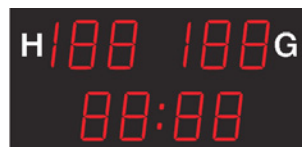

Sportanzeigen, Scoreboards

Modelle **MSA 160.150**
MSA 160.300-1000

Modellreihe

MSA xxx.200-1000

MSA 160.150

MSA 160.300-1000

MSA xxx.200-1000

1*

2*

3*

4*

5*

Funktionen	Darstellung	Sportart	Zeichengröße	
			MSA 160.150 / MSA 160.300	MSA 210.200 / MSA 260.200
Spielstand, Ergebnis			160 mm / 160 mm	210 mm / 260 mm
Spielperiode			--- / 160 mm	160 mm / 210 mm
Teamfoul-Zähler		1*	--- / 160 mm	---; --- / ---; ---
Timeout: Timer ; Zähler		1*	---; --- / 160 mm ; 3 Punkte	--- ; 3 Punkte/ --- ; 3 Punkte
Timeout: Timer ; Zähler		3*	---; --- / 160 mm ; 3 Punkte	--- ; 3 Punkte/ --- ; 3 Punkte
Timeout: Zähler ; Timer		2*	---; --- / 160 mm ; 160 mm	---; --- / ---; ---
Strafzeit: Timer ; Anzeige		2* 5*	---; --- / 160 mm ; 3 Punkte	--- ; 3 Punkte/ --- ; 3 Punkte
Spielzeit, Countdown, Uhrzeit			160 mm / 160 mm	210 mm / 260 mm
Satzstand ; Aufschlag		3* 4*	---; --- / 160 mm ; Querstrich	---; --- / ---; ---
Punkte ;Vorteil 0-15-30-40-A		4*	--- / 160 mm	--- / ---
Textdisplay Team-Namen		Option	--- / ---	20 Zeichen (über dem Spielstand)
Akustisches Signal			--- / Hupe automatisch/manuell	Hupe automatisch/manuell
Bedienpult			Einfaches Bedienpult/ Touch-Screen-Bedienpult	Touch-Screen-Bedienpult

Technische Daten	
Ableseentfernung bis ca.	60 m / 120 / 150 m
Funksteuerung	Standard
Abmessungen B x H x 8 cm	120 x 53 / 120 x 80 / 150 x 67 / 200 x 80
Gewicht in kg	10 / 15 / 20 / 25
Stromversorgung	230 VAC , 50 Hz
Stromverbrauch max. in Watt	80 / 80 / 120