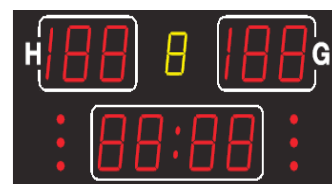

Sportanzeigen, Scoreboards

Modelle **MSA 160.150**
MSA 160.300-1000

Modellreihe

MSA xxx.200-1000

MSA 160.150

MSA 160.300-1000

MSA xxx.200-1000

1*

2*

3*

4*

5*

Funktionen	Darstellung	Sportart	Zeichengröße	
			MSA 160.150 / MSA 160.300	MSA 210.200 / MSA 260.200
Spielstand, Ergebnis			160 mm / 160 mm	210 mm / 260 mm
Spielperiode			--- / 160 mm	160 mm / 210 mm
Teamfoul-Zähler		1*	--- / 160 mm	---; --- / ---; ---
Timeout: Timer ; Zähler		1*	---; --- / 160 mm ; 3 Punkte	--- ; 3 Punkte/ --- ; 3 Punkte
Timeout: Timer ; Zähler		3*	---; --- / 160 mm ; 3 Punkte	--- ; 3 Punkte/ --- ; 3 Punkte
Timeout: Zähler ; Timer		2*	---; --- / 160 mm ; 160 mm	---; --- / ---; ---
Strafzeit: Timer ; Anzeige		2* 5*	---; --- / 160 mm ; 3 Punkte	--- ; 3 Punkte/ --- ; 3 Punkte
Spielzeit, Countdown, Uhrzeit			160 mm / 160 mm	210 mm / 260 mm
Satzstand ; Aufschlag		3* 4*	---; --- / 160 mm ; Querstrich	---; --- / ---; ---
Punkte ;Vorteil 0-15-30-40-A		4*	--- / 160 mm	--- / ---
Textdisplay Team-Namen		Option	--- / ---	20 Zeichen (über dem Spielstand)
Akustisches Signal			--- / Hupe automatisch/manuell	Hupe automatisch/manuell
Bedienpult			Einfaches Bedienpult/ Touch-Screen-Bedienpult	Touch-Screen-Bedienpult

Technische Daten	
Ableseentfernung bis ca.	60 m / 120 / 150 m
Funksteuerung	Standard
Abmessungen B x H x 8 cm	120 x 53 / 120 x 80 / 150 x 67 / 200 x 80
Gewicht in kg	10 / 15 / 20 / 25
Stromversorgung	230 VAC , 50 Hz
Stromverbrauch max. in Watt	80 / 80 / 120

	MSA 160.150 / MSA 160.300	MSA 210.200 / MSA 260.200
Optionen		
DCF 77-Funkempfänger mit 10 m Kabellänge		
Transportkoffer für Bedienpult (Kunststoff)	—	
Textdisplay Team Namen, rote LED's, 9 (15) cm Zeichenhöhe, 20 Zeichen	nicht verfügbar	auf Anfrage
Verkabelte Variante (ohne Funk) XLR 4P-Kabel, 5 m, Aufputz Installation	ohne Mehrpreis nur für MSA 160.300 verfügbar	ohne Mehrpreis
Variante Außenbereich mit ultrahellen, roten LED's	auf Anfrage	auf Anfrage