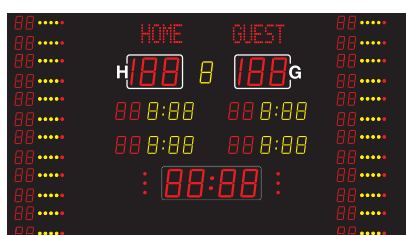

MSA XXX.630-1000