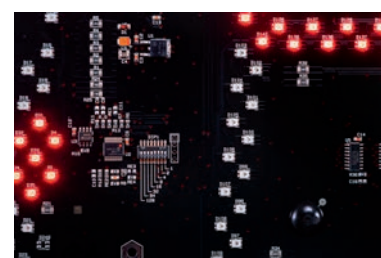

DIP-SCHALTER ermöglichen eine einfache Adressierung der LED-Module.