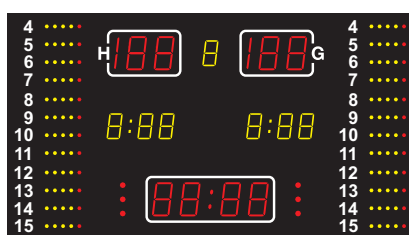

BALL-ANZEIGEN – LE FIBA-LEVELS

SPEZIFIKATIONEN	min	max
Abmessungen (B x H x 8 cm)	250 x 135 cm	660 x 348 cm
Gewicht	65 kg	450 kg
Ableseentfernung	120 m	150 m

FUNKTIONEN

Spielstand, Ergebnis • Spielperiode • Teamfoul-Zähler • Timeout-Timer, Zähler • Timeout: Zähler, Timer • Spieler-Nummer für 12 Spieler • Spielerpunkte für 12 Spieler • Spielernamen für 12 Spieler • Zähler persönliche Spielerfouls • Strafzeit: Timer, Anzeige • Spieler-Nummer zur Strafzeit • Akustisches Signal • Bedienpult • Textdisplay Teamnamen (optional)

MSA XXX.520-1000