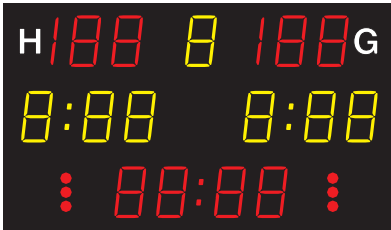

MSA 160.300-1000