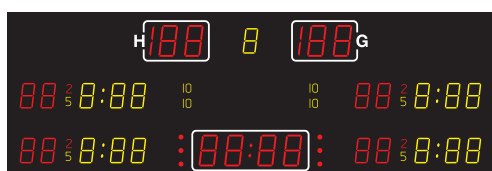

BEDIENUNG ÜBER FUNK-TOUCH-SCREEN-BEDIENPULT.

SPEZIFIKATIONEN	min	max
Abmessungen (B x H x 8 cm)	400 x 135 cm	400 x 180 cm
Gewicht	108 kg	134 kg
Ableseentfernung	120 m	150 m

FUNKTIONEN

Spielstand, Ergebnis • Spielperiode • Timeout: Timer, Zähler • Strafanzeige 2 / 5 / 10 min • Strafzeit: Timer • Spieler-Nummer zur Strafzeit • Spielzeit, Uhrzeit • Akustisches Signal • Anschluss für Goal Lamps • Bedienpult • Textdisplay Teamnamen (optional)

PRODUKTHIGHLIGHTS

- Spezialbeschichtung der Platinen und Anzeigen mit integrierter Heizung
- Für Außenanzeigen werden ausschließlich ultrahelle, rote LEDs eingesetzt.
- hochwertige LEDs mit einer hohen Dichte von LED-Dioden und einem Betrachtungswinkel von 170° mit einer Lebensdauer von mind. 10 Jahren (Normalbetrieb)
- Gehäuse aus stabilem Aluminiumprofilrahmen mit umlaufender Nut
- schlagfeste, nicht reflektierende Acrylfrontscheibe mit Ballwurfschutz nach DIN 18032, Teil 3
- SD-Karteninterface für Software-Updates bei Programmänderungen insbesondere bei Spielregeländerungen
- integrierte Hupe mit 120 dB (automatisch oder manuell einstellbar)
- 5 integrierte Service-LEDs für die einfache Fehlerfindung
- Regelwerk der IIHF umgesetzt

MSA 260.710-1000