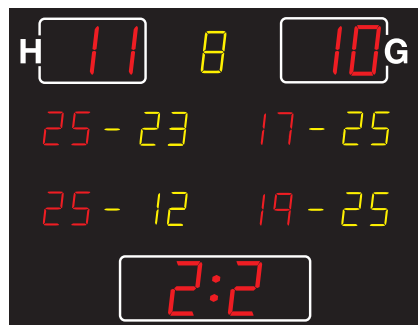

MSA XXX.420-1000 Volleyball