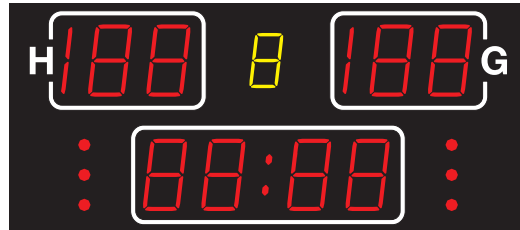

MSA XXX.200-1000