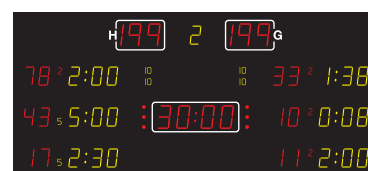

MSA 260.730-1000