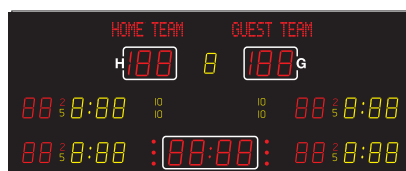

MSA 260.710T-1000T