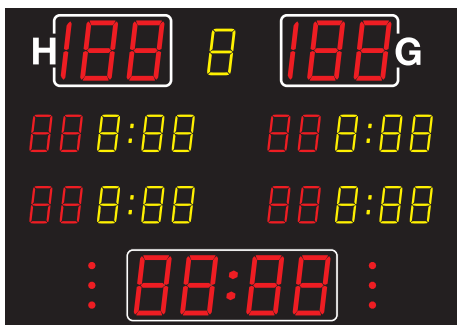

MSA XXX.420-1000