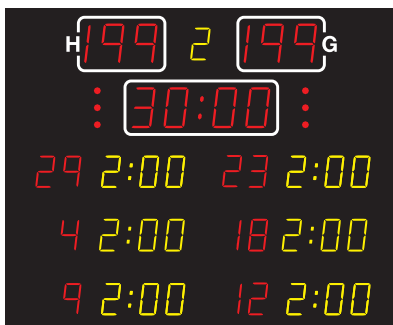

MSA XXX.430-1000