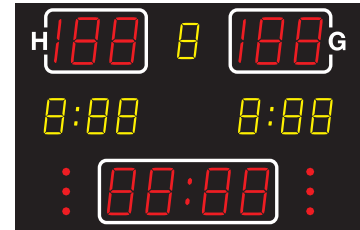

MSA XXX.300-1000

MULTISPORT-ANZEIG VIELSEITIG & KOMFORTABEL

PRODUKTHIGHLIGHTS

- hochwertige LEDs mit einer hohen Dichte von LED-Dioden und einem Betrachtungswinkel von 170° mit einer Lebensdauer von mind. 10 Jahren (Normalbetrieb)
- max. Ablesbarkeit
- Gehäuse aus stabilem Aluminiumprofilrahmen mit umlaufender Nut
- einfache Installation durch variable Befestigung mit Montagewinkel
- schlagfeste, nicht reflektierende Acrylfrontscheibe mit Ballwurfschutz nach DIN 18032, Teil 3
- SD-Karteninterface für Software-Updates bei Programmänderungen insbesondere bei Spielregeländerungen
- integrierte Hupe mit 120 dB (automatisch oder manuell einstellbar)
- 5 integrierte Service-LEDs für die einfache Fehlerfindung

FÜR JEDE SPORTART PASSEND bieten wir mobile Multisportanzeigen mit robustem und leichtem Kunststoffgehäuse sowie passendendem Zubehör, wie z. B. fahrbare Gestelle und Fernbedienungen. Außerdem bieten wir fest installierbare Multisportanzeigen mit unterschiedlichen Ziffernhöhen von 16 cm bis zu 33 cm und ein dazu passendes Touchscreen-Bedienpult.

SPEZIFIKATIONEN	min	max
Abmessungen (B x H x 8 cm)	120 x 80 cm	200 x 135 cm
Gewicht	20 kg	54 kg
Ableseentfernung	60 m	200 m

FUNKTIONEN

Spielstand, Ergebnis • Spielperiode • Teamfoul-Zähler • Timeout: Timer, Zähler • Timeout: Zähler, Timer • Strafzeit: Timer, Anzeige • Spielzeit, Countdown, Uhrzeit • Satzstand; Aufschlag • Punkte; Vorteil 0-15-30-40-A • Akustisches Signal • Bedienpult • Textdisplay Teamnamen (optional)